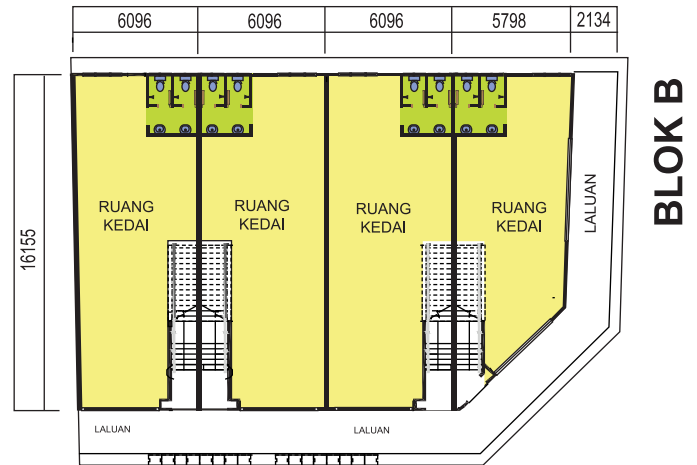

PEMASANGAN ELEKTRIKAL

- Punca Lampu : 17 unit
 Soket Kuasa 13 Amp : 12 unit
 Punca kipas : 6 unit
 Punca Telefon : 2 unit

PELAN LANTAI BAWAH (BLOK A)

PELAN LANTAI TINGKAT SATU (BLOK A)

PELAN LANTAI BAWAH (BLOK B)

PELAN LANTAI TINGKAT SATU (BLOK B)

Untuk keterangan lanjut, sila hubungi :

04-578 2005 / 04-578 2073
04-578 2088 / 04-578 2020

BERTAM PROPERTIES SDN.BHD
 No.1, Jalan Dagangan 1,
 Pusat Bandar Bertam Perdana,
 13200 Kepala Batas, Pulau Pinang.
 Tel : 604-578 2020 Fax : 604-5759364