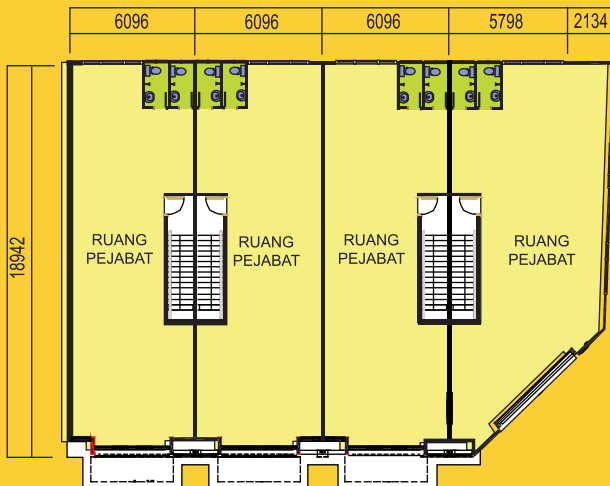

PINTU

- Pintu Masuk Utama Tingkat Bawah : Pintu " Roller Shutter "
 Pintu Masuk Utama Tingkat Atas : Pintu Rintangan Api
 Pintu Belakang Tingkat Bawah : Pintu Kepingan besi
 Berbingkai Besi Keluli
 Pintu Bilik Air : Pintu Bercetak berbingkai
 Besi Keluli Lembut

TINGKAP

- : Tingkap Panel Kaca Gelungsur Berbingkai Aluminium
 : Tingkap Kasmen Berbingkai Aluminium
 : Tingkap "Top Hung" Berbingkai Aluminium

KERJA PAIP DAN PEMASANGAN

- Tandas Duduk : 4 unit
 Paip Air : 4 unit
 Besin Cuci Tangan : 4 unit
 Pancuran Mandi : 4 unit

PEMASANGAN ELEKTRIKAL

- Punca Lampu : 17 unit
 Soket Kuasa 13 Amp : 12 unit
 Punca kipas : 6 unit
 Punca Telefon : 2 unit

PELAN LANTAI BAWAH (BLOK A)

PELAN LANTAI TINGKAT SATU (BLOK A)

PELAN LANTAI BAWAH (BLOK B)

PELAN LANTAI TINGKAT SATU (BLOK B)

Untuk keterangan lanjut, sila hubungi :

04-578 2005 / 04-578 2073
04-578 2088 / 04-578 2020

BERTAM PROPERTIES SDN.BHD
 No.1, Jalan Dagangan 1,
 Pusat Bandar Bertam Perdana,
 13200 Kepala Batas, Pulau Pinang.
 Tel : 604-578 2020 Fax : 604-5759364