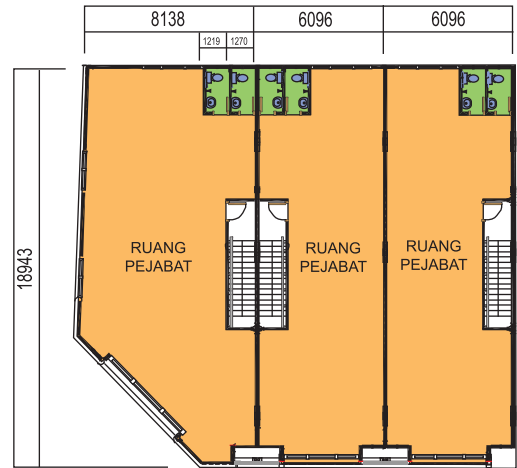

PINTU

- Pintu Masuk Utama Tingkat Bawah : Pintu " Roller Shutter "
 Pintu Masuk Utama Tingkat Atas : Pintu Rintangan Api
 Pintu Belakang Tingkat Bawah : Pintu Kepingan besi
 Berbingkai Besi Keluli
 Pintu Bilik Air : Pintu Bercetak berbingkai
 Besi Keluli Lembut

TINGKAP

- : Tingkap Panel Kaca Gelungsur Berbingkai Aluminium
 : Tingkap Kasmen Berbingkai Aluminium
 : Tingkap "Top Hung" Berbingkai Aluminium

KERJA PAIP DAN PEMASANGAN

- Tandas Duduk : 4 unit
 Paip Air : 4 unit
 Besin Cuci Tangan : 4 unit
 Pancuran Mandi : 4 unit

PEMASANGAN ELEKTRIKAL

- Punca Lampu : 17 unit
 Soket Kuasa 13 Amp : 12 unit
 Punca kipas : 6 unit
 Punca Telefon : 2 unit

PELAN LANTAI BAWAH (BLOK A)

PELAN LANTAI TINGKAT SATU (BLOK A)

PELAN LANTAI BAWAH (BLOK B)