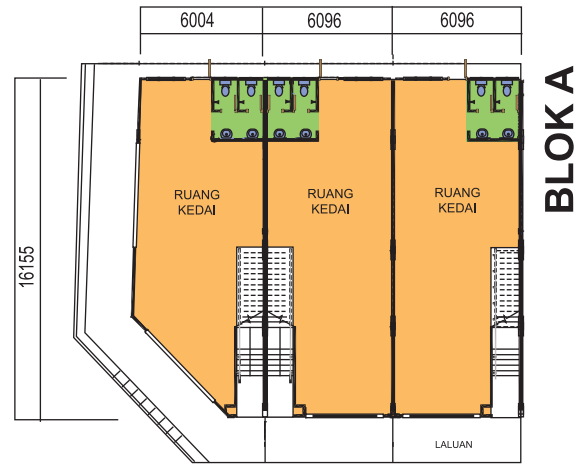

PINTU

- Pintu Masuk Utama Tingkat Bawah : Pintu " Roller Shutter "
 Pintu Masuk Utama Tingkat Atas : Pintu Rintangan Api
 Pintu Belakang Tingkat Bawah : Pintu Kepingan besi
 Berbingkai Besi Keluli
 Pintu Bilik Air : Pintu Bercetak berbingkai
 Besi Keluli Lembut

TINGKAP

- : Tingkap Panel Kaca Gelungsur Berbingkai Aluminium
 : Tingkap Kasmen Berbingkai Aluminium
 : Tingkap "Top Hung" Berbingkai Aluminium

KERJA PAIP DAN PEMASANGAN

- Tandas Duduk : 4 unit
 Paip Air : 4 unit
 Besin Cuci Tangan : 4 unit
 Pancuran Mandi : 4 unit

PEMASANGAN ELEKTRIKAL

- Punca Lampu : 17 unit
 Soket Kuasa 13 Amp : 12 unit
 Punca kipas : 6 unit
 Punca Telefon : 2 unit

PELAN LANTAI BAWAH (BLOK A)

PELAN LANTAI TINGKAT SATU (BLOK A)

PELAN LANTAI BAWAH (BLOK B)