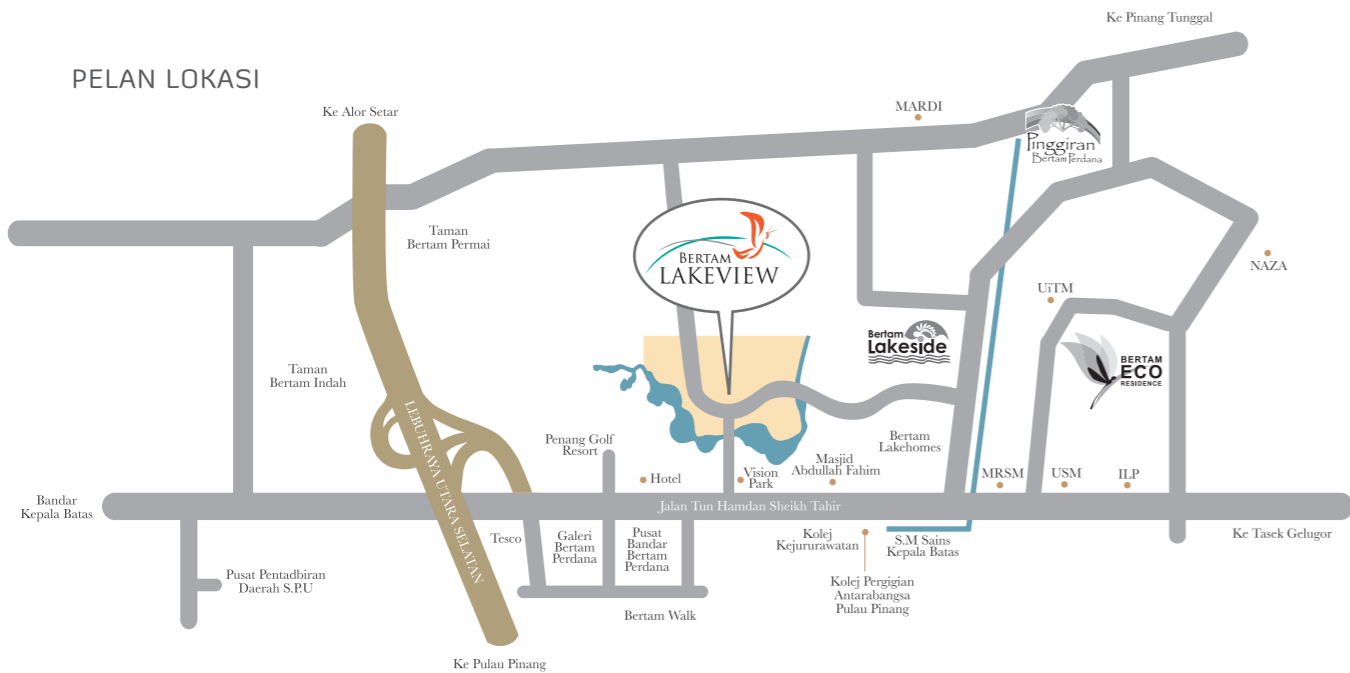

CADANGAN JALAN

Parit monsoon sediada

PELAN SUSUN ATUR

PELAN LOKASI

NERINE  
BERKEMBAR SATU TINGKAT

A Dream Comes True

BERTAM PROPERTIES SDN. BHD.  
No.1, Jalan Dagangan 1, Pusat Bandar Bertam Perdana,  
13200 Kepala Batas, Pulau Pinang.

## PELAN LANTAI