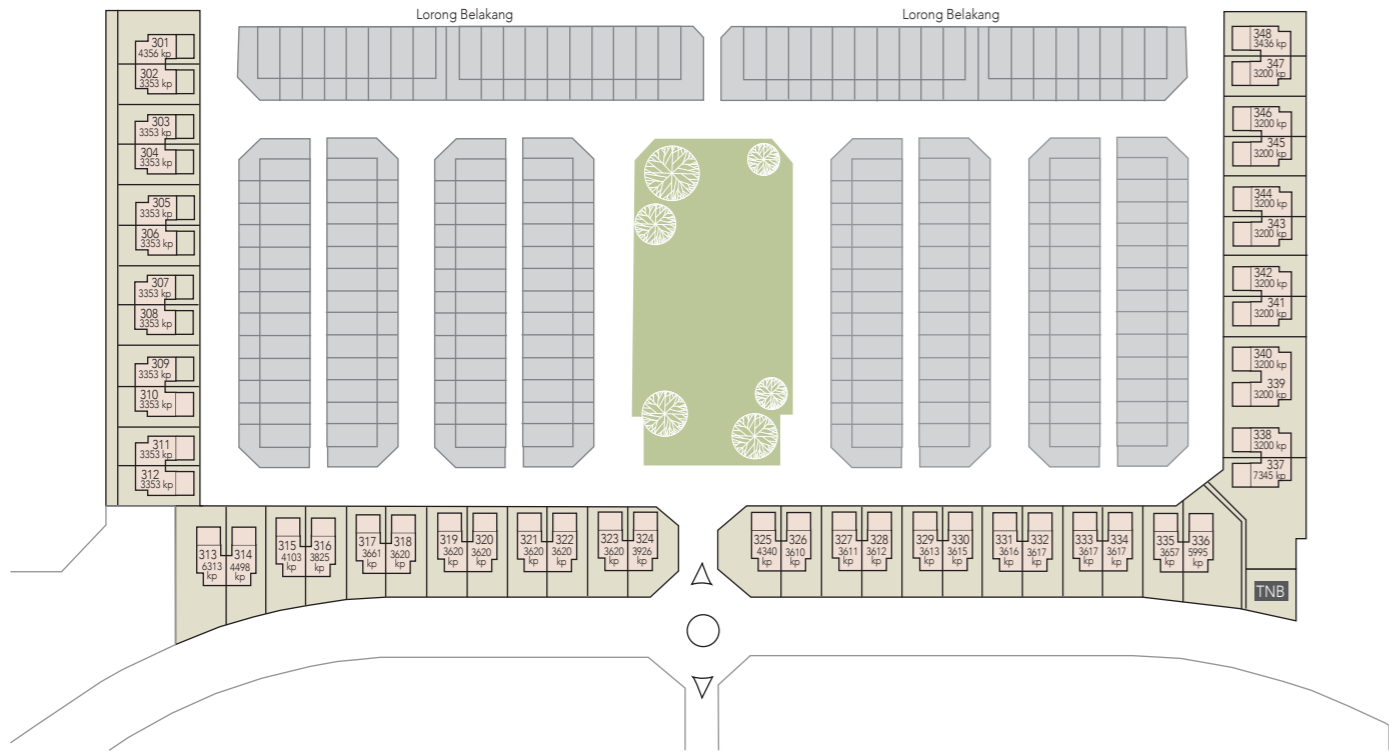

CADANGAN JALAN

Parit monsoon sediada

PELAN SUSUN ATUR

PELAN LOKASI

NERINE  
BERKEMBAR SATU TINGKAT

A Dream Comes True

BERTAM PROPERTIES SDN. BHD.  
No.1, Jalan Dagangan 1, Pusat Bandar Bertam Perdana,  
13200 Kepala Batas, Pulau Pinang.

## PELAN LANTAI