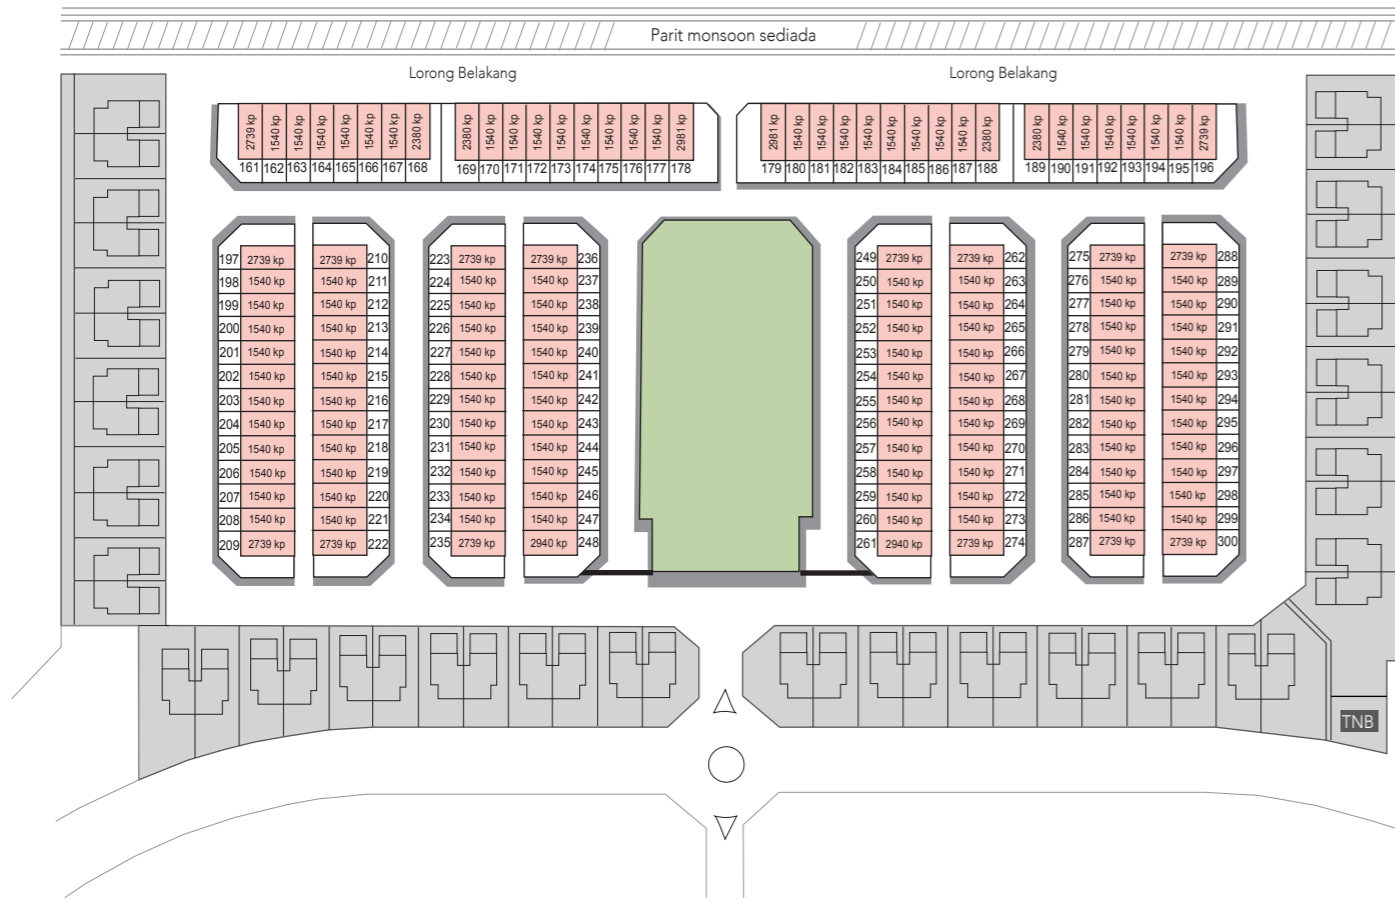

## CADANGAN JALAN

## PELAN LOKASI

**NYDIA**  
TERES SATU TINGKAT

BERTAM PROPERTIES SDN. BHD.  
No.1, Jalan Dagangan 1, Pusat Bandar Bertam Perdana,  
13200 Kepala Batas, Pulau Pinang.

04-578 2005 | 04-578 2088  
04-578 2073 | 04-578 2020

# NYDIA

TERES SATU TINGKAT

Harga Dari :  
Min RM 316,850.00  
Mak RM 419,530.00

Keluasan Bangunan :  
1,272 kp ( 22' X 49' )  
( Standard )

Keluasan Tanah :  
1,540 kp ( 22' X 70" )  
( Standard )

Bilangan unit : 140