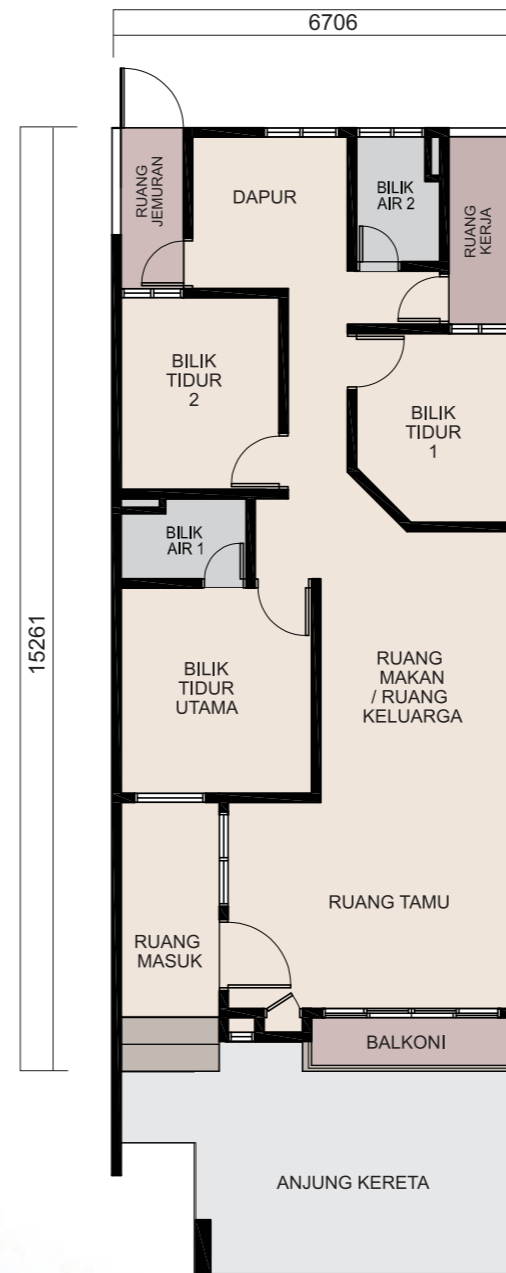

# NYDIA

TERES SATU TINGKAT

Harga Dari :  
Min RM 316,850.00  
Mak RM 419,530.00

Keluasan Bangunan :  
1,272 kp ( 22' X 49' )  
( Standard )

Keluasan Tanah :  
1,540 kp ( 22' X 70" )  
( Standard )

Bilangan unit : 140

PEGANGAN BEBAS

PELAN LANTAI

## SPESIFIKASI

• <b>STRUKTUR</b>	Rangka konkrit tetulang
• <b>DINDING</b>	Batu-bata pasir simen
• <b>BUMBUNG</b>	Genting simen dan atap keluli lembut
• <b>KERANGKA BUMBUNG</b>	Kerangka besi
• <b>SILING</b>	Siling plaster.
• <b>KEMASAN LANTAI</b>	
Ruang Tamu, Ruang Makan	Jubin porcelain
Ruang Keluarga, Dapur	Jubin porcelain
Bilik Tidur Utama	Jubin porcelain
Bilik Tidur 1 dan 2	Jubin porcelain
Bilik Air 1 dan 2	Jubin seramik
Anjung Kereta	Jubin "homogenous" dan "pebble wash"
Ruang Masuk	Jubin seramik dan "pebble wash"
Balkoni	Jubin seramik
Ruang Kerja, Ruang Jemuran	Lepekan simen
• <b>KEMASAN DINDING</b>	
Dinding Luaran	Lepaan simen bercat emulsi kalis cuaca
Dinding Dalaman	Lepaan simen bercat emulsi
Bilik Air 1 dan 2	Jubin seramik sehingga siling
Dapur	Jubin seramik sehingga 1500mm - bahagian sinki sahaja
• <b>PINTU</b>	
Ruang Tamu	Pintu panel kayu, Pintu kaca gelangsar berbingkai aluminium
Bilik Tidur Utama, Bilik Tidur 1 dan 2	Pintu laminasi
Dapur	Pintu besi
Bilik Air 1 dan 2	Pintu PVC
• <b>TINGKAP</b>	
Ruang Tamu	Tingkap kaca gelangsar dan tetap berbingkai aluminium
Bilik Tidur Utama	Tingkap kaca gelangsar dan tetap berbingkai aluminium
Dapur	Tingkap kaca gelangsar berbingkai aluminium
Bilik Tidur 1 dan 2	Tingkap kaca gelangsar berbingkai aluminium
Bilik Air 2	Tingkap kaca tetap pengudaraan berbingkai aluminium
• <b>PEMASANGAN SANITARI</b>	
Sinki dapur beserta pili	1
Pili mesin basuh	1
Basin beserta pili	2
Pancuran Mandi	2
Pili air	2
• <b>PEMASANGAN ELEKTRIK</b>	
Punca lampu	16
Punca kuasa 13A	15
Punca kipas	5
Punca TV	1
Punca telefon	1
Punca loceng	1