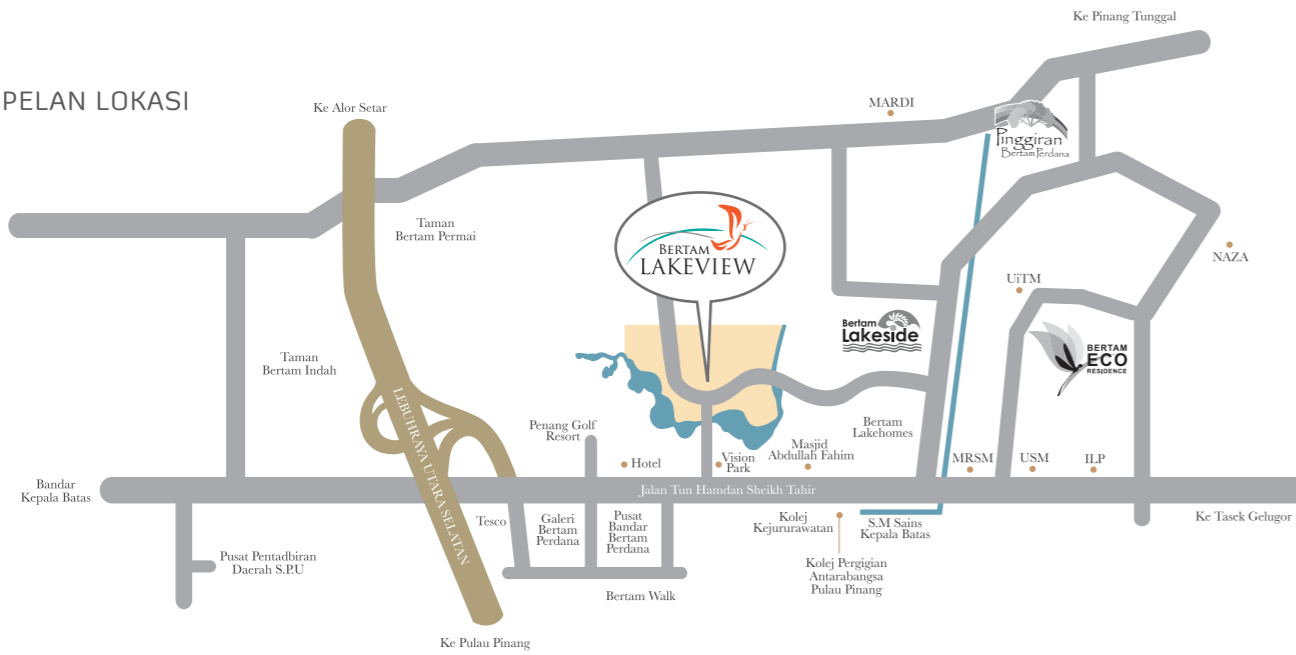

## CADANGAN JALAN

## PELAN LOKASI

**NYDIA**  
TERES SATU TINGKAT

BERTAM PROPERTIES SDN. BHD.  
No.1, Jalan Dagangan 1, Pusat Bandar Bertam Perdana,  
13200 Kepala Batas, Pulau Pinang.

04-578 2005 | 04-578 2088  
04-578 2073 | 04-578 2020

PEGANGAN BEBAS

PELAN LANTAI