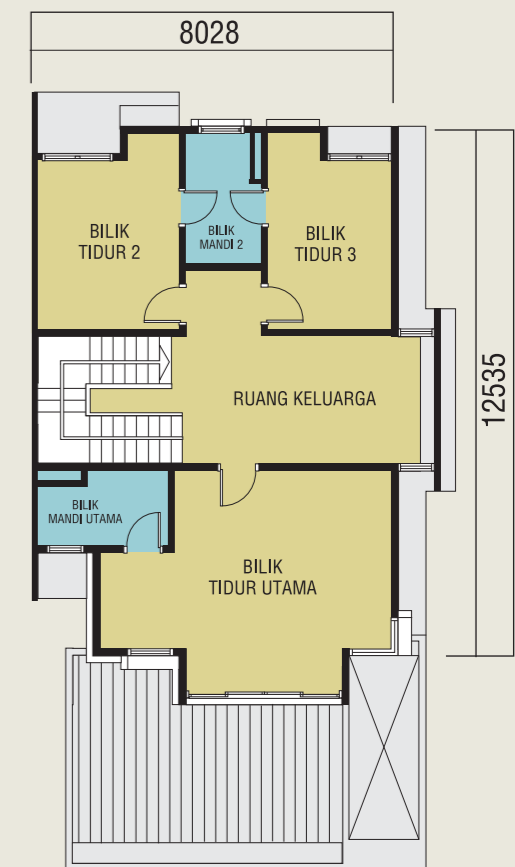

TINGKAT ATAS